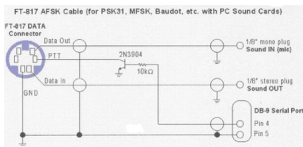

Interfaccia PSK31- RTTY- CW per Yaesu FT-817

L'FT-817 Ã un transceiver molto apprezzato per le sue performances molto spinte pur essendo quasi tascabile. Questa interfaccia permette di collegarlo ad un PC (o notebook) per operare, anche in portatile, nei modi digitali.

INTERFACCIA FT-817 PORTA SERIALE DB-9

A cura di Antonio Sorrentino I8SWZ